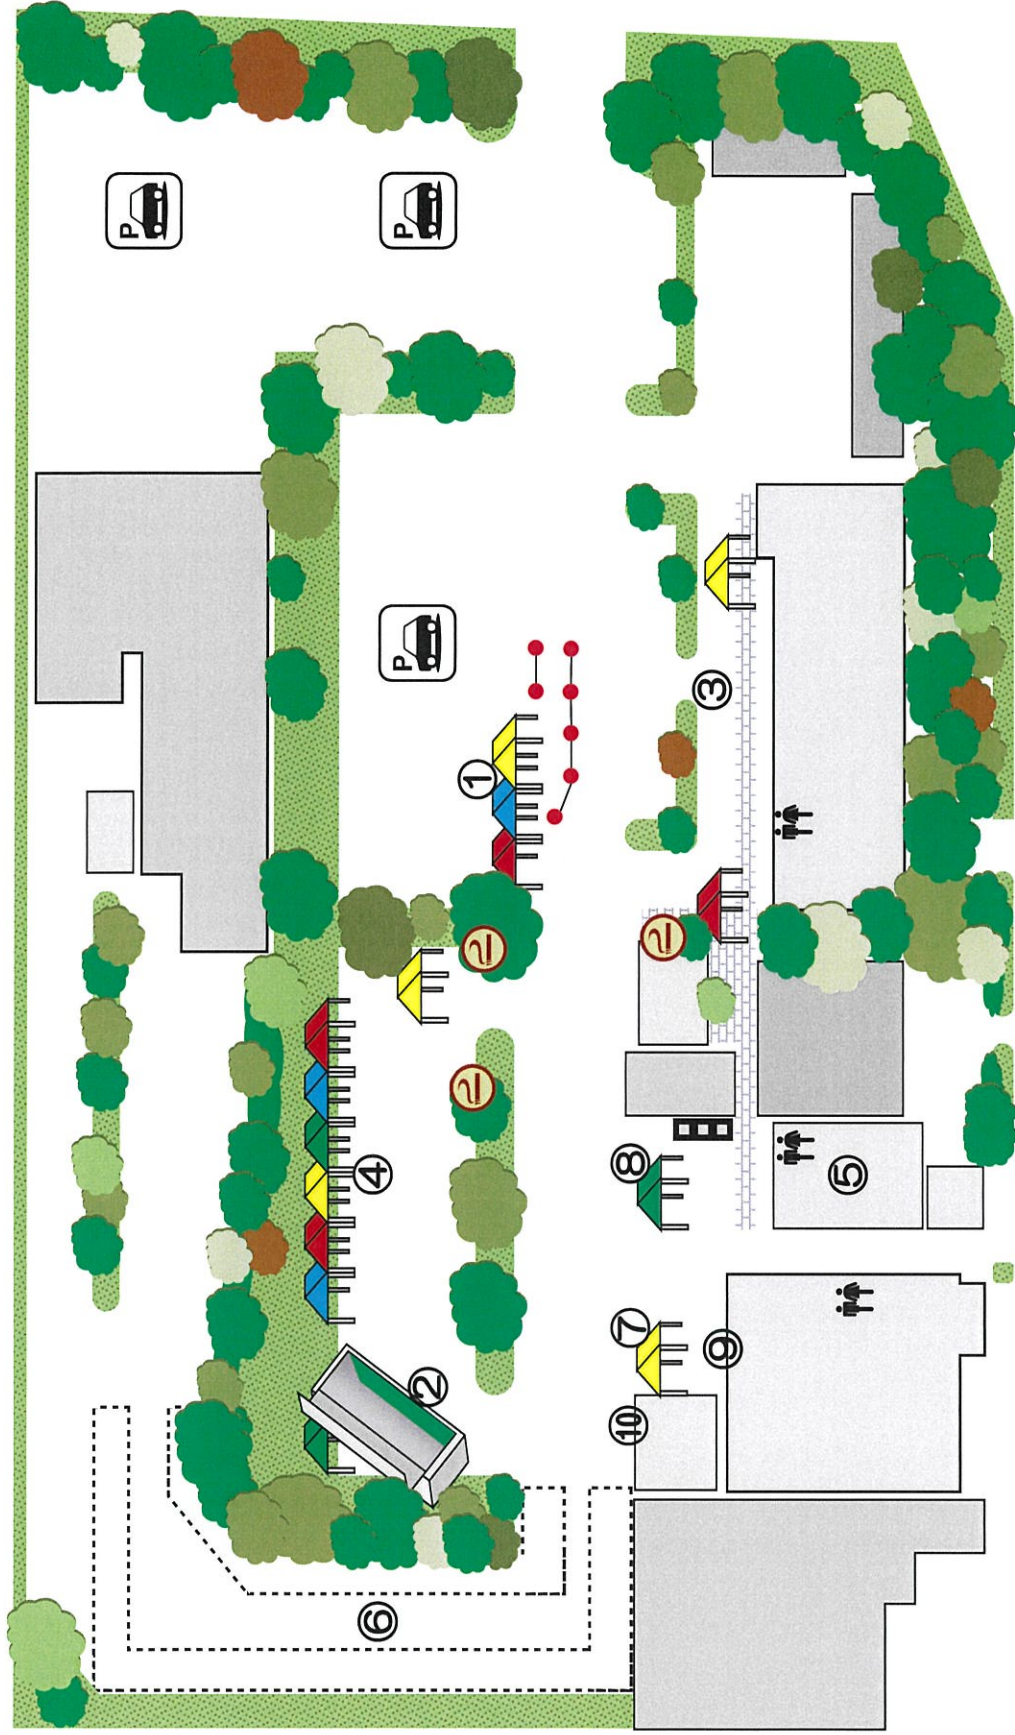

- ①受付・案内
  10:00~14:20
2. ●招待券引換
   - ●アンケート記入
     (抽選券贈呈)
   - ●愛車にいつも
     マイバックコーナー
   - ●タイヤ基礎知識コーナー

- ②ステージ
2. ●和太鼓演奏会
     ようすい保育園夢鼓隊
     10:00~10:15
   - ●キャラクタージョー
     仮面ライダーエグゼイド
     10:40~11:10
     13:30~14:00

- ●フラダンス
  フナハレ
  12:30~13:00
- ●アイドルグループ
  FunxFam
  11:40~12:10
- ●大抽選会
  14:30~15:00

- ③無料点検コーナー
  10:00~14:30
2. 愛車を無料点検！
   点検を受けられた方に整備
   割引券 2,000円分進呈！

- ④ブロック模擬店
  まんぷくコーナー
  終日開催
2. 食べ物・アトラクション！
   地域の名産品等々！！
   ※売切れ次第、終了します。
   10:00~15:00

- ⑥ガレージセール
  12:00~
  業界で集めた商品を販売！
  売上を交通遺児を励ます会
  へ寄付します。
- ⑥フリーマーケット
  終日開催
  一般公募によるフリーマー
  ケット！
- ⑦工芸販売コーナー
  終日開催
  ※売切れ次第終了します。

- ⑧近畿運輸局
  アンケートコーナー
  10:00~15:00
  (12:00~13:00を除く)
- ⑨子供免許証コーナー
  運転適性診断コーナー
  10:00~15:00
  (12:00~13:00を除く)
  本物そっくりの免許証を作
  成！運転適性診断も！

- ⑩パーパークラフト号
  の製作教室
  10:00~15:00
  (12:00~13:00を除く)

愛車の定期点検は、
黄色い看板のお店で
受けましょう！