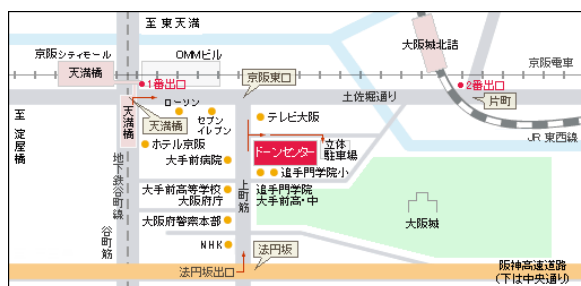

時間	内容
13:30～13:35	■開会
13:35～14:00	■講義: 適応について 講師(予定) ㈱地域計画建築研究所(アルパック) 役員 大阪事務所副所長・ 和歌山大学システム工学部 非常勤講師 畑中直樹
14:00～15:15	■グループワーク(1) 気候変動影響事例調べ
15:15～15:25	休憩
15:25～16:50	■グループワーク(2) 地域での活用方法について
16:50～17:25	■発表 グループワーク成果の共有
17:25～17:30	■閉会

※【研修会への参加される際のお願い】

今回の研修会は、当日のグループワークの内容をより深めていただくために、ご参加いただく方には予め事前学習をお願いします。

1. 参加のお申し込み受付後に、事務局よりお送りする「影響事例調べワークショップ手順書」の内容を事前にご確認ください。
2. 事務局よりお送りする「気候変動の地域への影響事例調査票」に予め記入の上、研修会にご持参ください。研修当日のグループワークの中で使用します。

【開催場所について】

住所:

〒540-0008 大阪市中央区大手前1丁目3番49号

最寄駅:

京阪「天満橋」駅/地下鉄谷町線「天満橋」駅/
JR 東西線「大阪城北詰」駅

主催: 近畿地方環境事務所 協力: 滋賀県、京都府、大阪府、兵庫県、奈良県、和歌山県